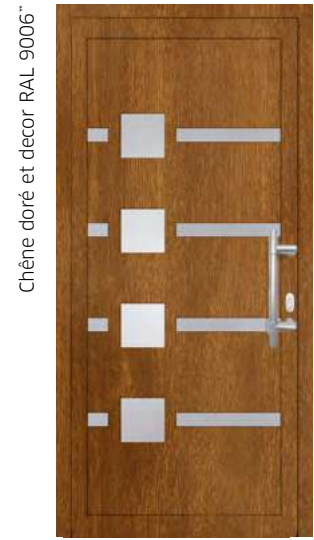

PANNEAUX DE PORTES PVC GAMME CONTEMPORAIN^{*} OKNOPLAST

* Cette gamme dispose en standard d'une épaisseur de panneau de 40 mm renforcé par lame en aluminium de 3 mm à l'intérieur. Panneaux disponibles uniquement en 36 et 40 mm.
 ** Bandeau ou decor uniquement disponible en ce coloris.

RAL 9016 et bandeau RAL 8017**

Contemporain n°11 •

RAL 9016 et bandeau RAL 9006**

Contemporain n°12 •

RAL 9016 et bandeau gris Basalte**

Contemporain n°13 •

Chêne doré et decor RAL 9006**

Contemporain n°14 •