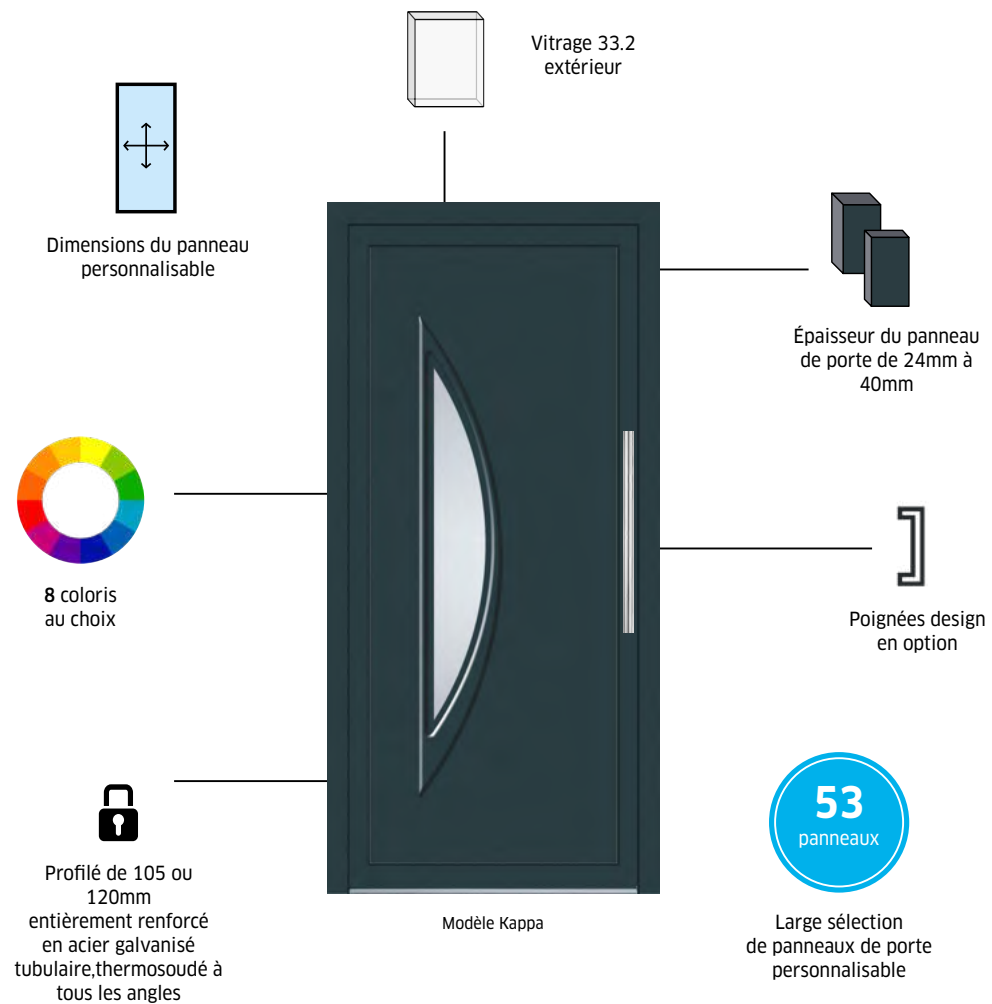

RAL 9016 et bandeau RAL 8017**

Contemporain n°11 •

RAL 9016 et bandeau RAL 9006**

Contemporain n°12 •

RAL 9016 et bandeau gris Basalte**

Contemporain n°13 •

Chêne doré et decor RAL 9006**

Contemporain n°14 •

Acajou

Contemporain n°17 •

Noir granité

Contemporain n°18 •

Blanc

Contemporain n°19 •

Chêne Sheffield

Contemporain n°20 •

L'atelier de Création

LA PORTE D'ENTRÉE PVC OKNOPLAST

Oknoplast a choisi pour vous les meilleurs matériaux pour composer votre porte d'entrée PVC, en alliant confort design et sécurité. Composez votre porte d'entrée en suivant les 6 étapes.

Choisissez vos poignées

Modèle et design de poignée au choix

4

Choisissez votre couleur

De nombreuses couleurs au choix

5

Choisissez votre vitrage

14 vitrages décoratifs au choix