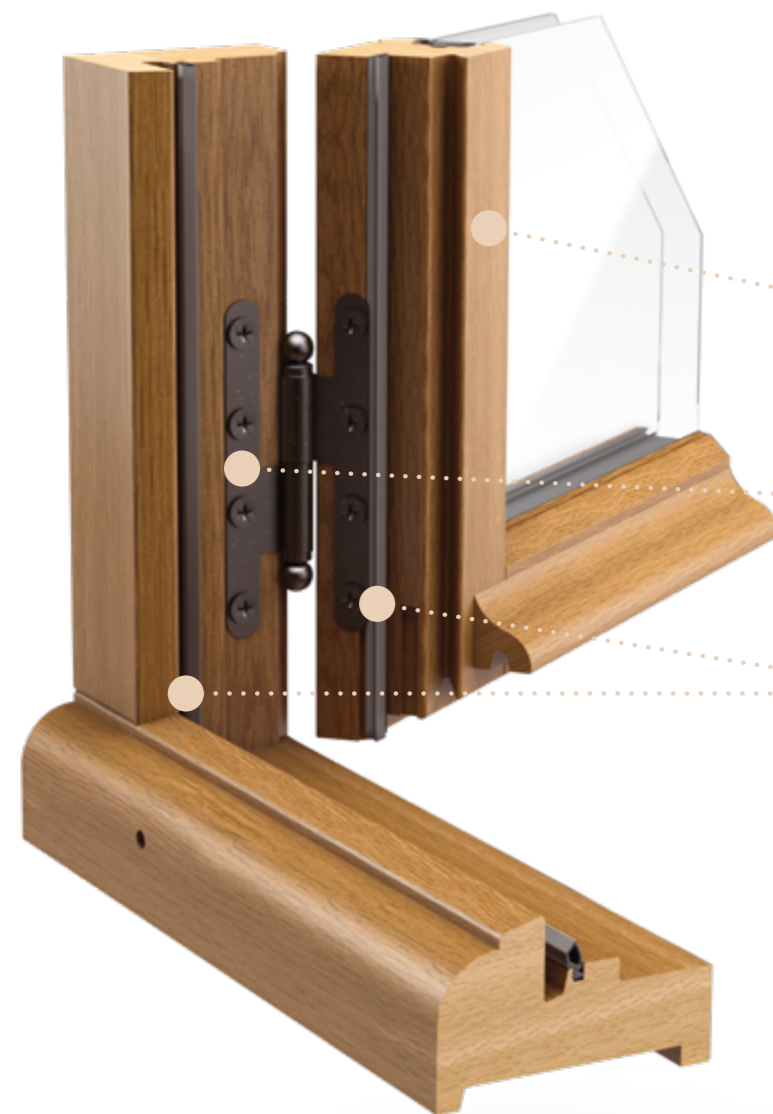

LES DÉTAILS QUI FONT LA DIFFÉRENCE

Fermeture traditionnelle à gueule de loup

Menuiserie en forme

Moulure Louis XVI

A.E.V. (AIR - EAU - VENT)

A*4 - E*7B - V*A3

Ouvrant 58 mm

Paumelle à Loutre
Compatibilité possible pour fixer des volets intérieurs (option)