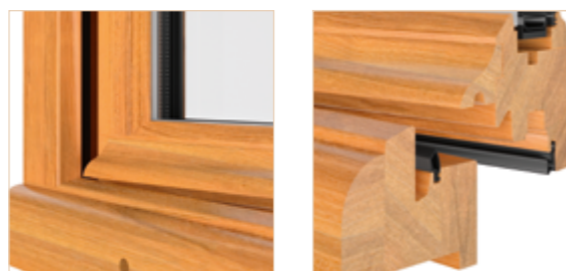

ROULEAU CHAMPIGNON

GÂCHE DE SÉCURITÉ INTÉGRÉE

UNE GAMME, TROIS LIGNES

LIGNE PATRIMOINE

Dans le strict respect des recommandations des architectes des bâtiments de France, la ligne Patrimoine possède un relief extérieur type "solin mastic à l'huile de lin" et un jet d'eau à l'ancienne.

Ouvrant extérieur type "solin mastic à l'huile de lin"

Jet d'eau à l'ancienne

LIGNE CLASSIQUE

Conforme à la tradition, la ligne classique se démarque par ses doucines intérieures et extérieures, son jet d'eau arrondi et son battement étroit avec poignée centrée.