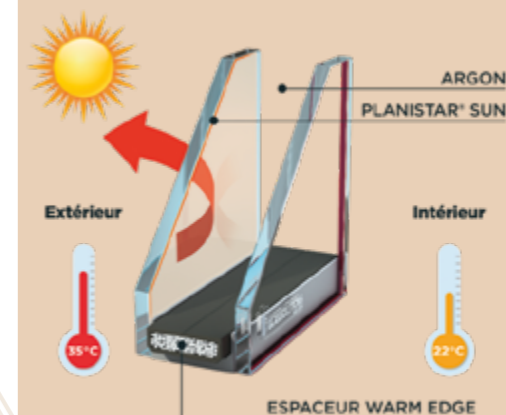

LIMITE LES DÉPERDITIONS DE CHALEUR

Pour mieux s'isoler du froid.

Nos fenêtres bénéficient en standard d'un double vitrage de 24 mm à Isolation Thermique Renforcée ITR avec gaz Argon, trois fois plus performant l'hiver qu'un double vitrage traditionnel. L'effet zone froide à proximité de la fenêtre disparaît.

Vitrage Eclaz (en option)

Ce double vitrage dernière génération propose une meilleure balance énergétique qu'un triple vitrage. Il équivaut à agrandir la fenêtre de 10%.

RENVOIE LA CHALEUR EXCESSIVE

Pour mieux profiter de la fraîcheur en été.

Pour vos fenêtres orientées plein sud, un vitrage avec un traitement spécifique de protection solaire (en option) permet de transmettre deux fois moins de chaleur qu'un vitrage classique.

Gamme Patrimoine, chêne de France, peinture blanche

Les compositions de vitrage sont indiquées en commençant par le verre côté intérieur de la maison.
Tous les vitrages bénéficient d'une isolation thermique renforcée, d'un intercalaire warm edge et de gaz argon.