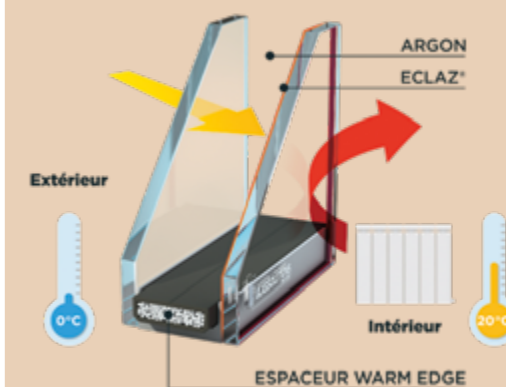

Vitrage Eclaz (en option)

Ce double vitrage dernière génération propose une meilleure balance énergétique qu'un triple vitrage. Il équivaut à agrandir la fenêtre de 10%.